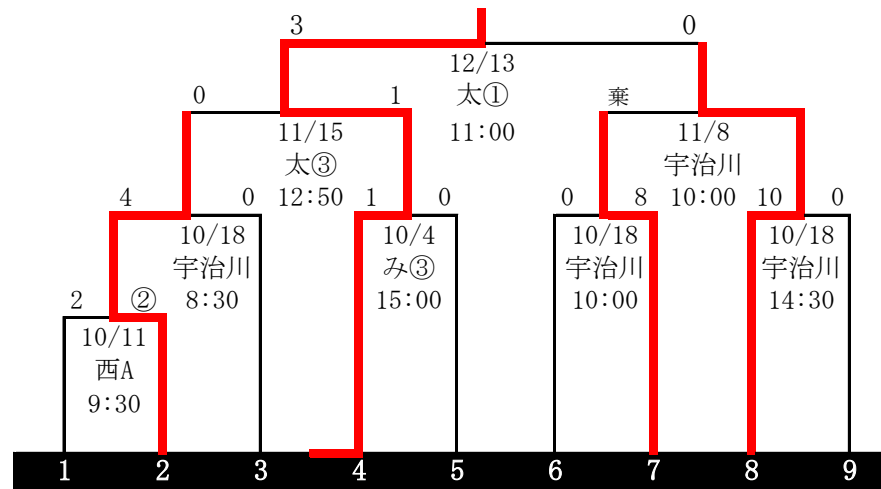

第69回 支部長旗争奪大会 兼 2021年 第76回 新春府下大会宇治予選【B級】

抽選日：2020年2月25日

【任天堂】

1	2	3	4	5	6	7	8	9
6	8	9	2	3	5	1	7	4
清	朴	安	鈴	上	田	松	亀	成
水		積	木	野	中	永	井	澤

T	E	A	M	1	2	3	4	5	6	7	8	9	R
任	天	堂		0	0	0	0	0	0				0
紫	式	部		0	0	0	1	2	×				3

【紫式部】

1	2	3	4	5	6	7	8	9
8	4	6	5	7	9	1	3	2
吉	今	磯	小	芦	川	丸	立	岩
田	西	島	山	田	瀬	岡	石	崎

K	T S	ス	紫	C	リ	京	任	K
G	P	ラ	式	r	ミ	都	天	・
T	I C	ッ	部	o	ツ	サ	堂	ク
B	E I	ガ		w	ク	ブ		ラ
B	A L	ー		s	ス	ウ		エ
C	S I	ズ				エイ		ブ