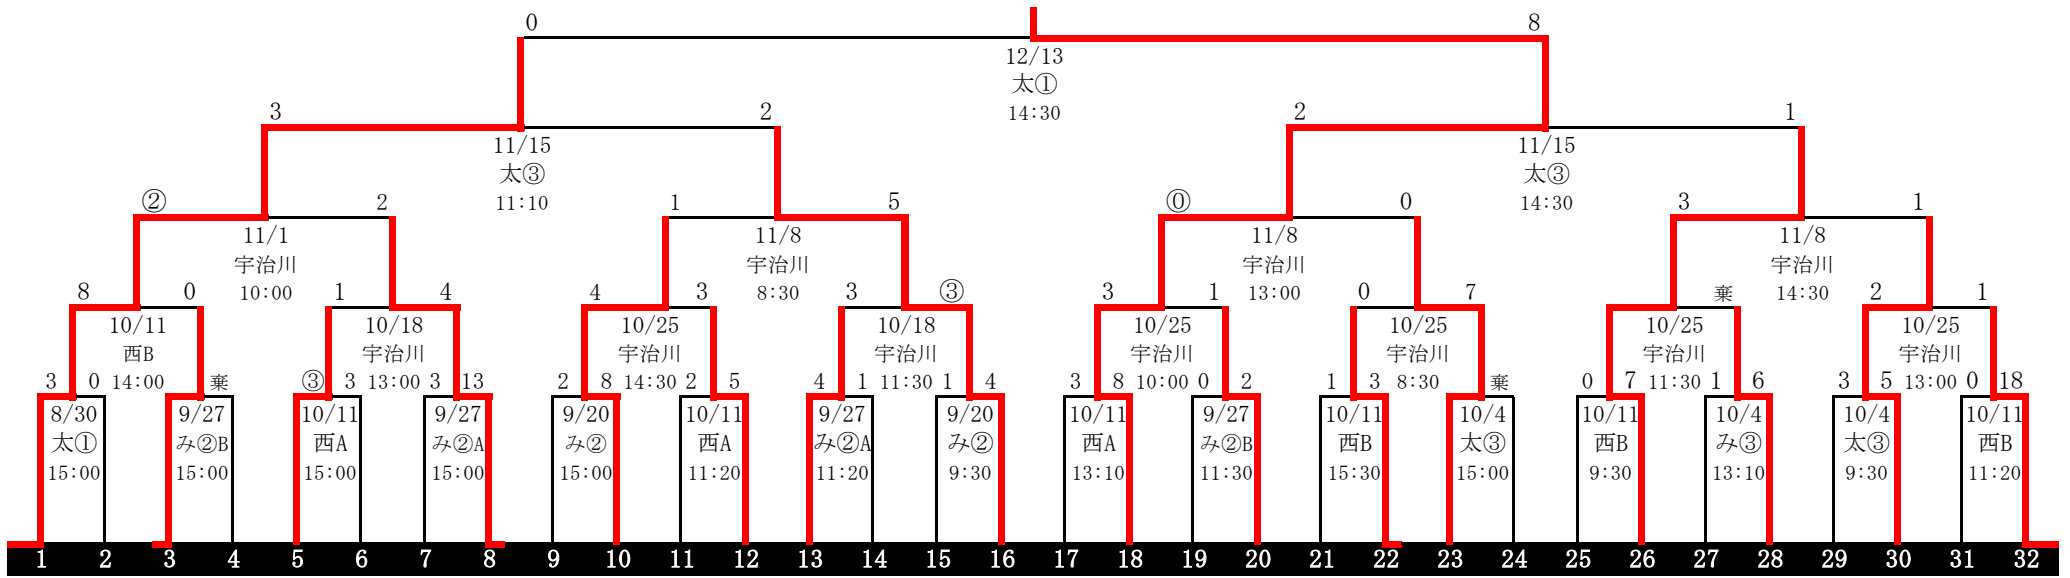

第69回 支部長旗争奪大会 兼 2021年 第76回 新春府下大会宇治予選【C級】

抽選日：2020年2月25日

【南部パパーズ】

1	2	3	4	5	6	7	8	9
8	9	6	2	5	7	3	4	1
長	細	加	小	加	武	宮	中	山
江	見	茂	粥	茂	政	部	西	尾
	勇	幸		孝				

TEAM		1	2	3	4	5	6	7	8	9	R
南部パパーズ		2	4	1	1	0					8
ブレッズ		0	0	0	0	0					0

【ブレッズ】

1	2	3	4	5	6	7	8	9
5	6	1	2	7	3	8	4	9
内	井	犬	白	米	藤	山	犬	山
藤	上	塚	神	田	井	縣	塚	本
		樹					巖	

ブ	徳	海	MB	ドリ	I	M	V	フ	D	S	N	バ	グ	O	B	ユ	南	ダ	あ	黄	ブ	東	M	フ	T	神	大	モ	S	ス	ダ
レ	洲		on	ーム	N	e	e	ア	E	C	i	ブ	リ	Y	R	ニ	部	ダブル	ど	榮	ル	宇	A	ア	明	久	ン	D	ス	ッ	
ッ			t	ム	D	I	r	イ	C	A	n	リ	ー	O	O	オ	パ	ル	ち	倶	ー	治	T	ッ	ス	保	ス	F	リ	ク	
ズ	会	堂	abu	フ	I	t	t	ブ	E	F	e	シ	ン	フェ	ウ	パ	ウ	ャ	楽	ハ	フ	ア	オ	カ	ポ	マイ	タ	宇	ー	フ	ク
			nee	ア	A	e	e	ス	I	F	o	ャ	ガ	ニ	イン	パ	ン	ン	部	部	ー	ン	ー	カ	ー	ナ	ー	治	フ	ク	
				ミ	N	r	r	ス	V	F	r	ス	ム	ツ	グ	ズ	ズ	グ	ザ	部	ツ	ン	ー	ー	ー	イ	ナ	治	フ	ク	
				リ	A	s	s	ス	E	F	c	ス	ム	クス	S	ズ	ズ	ス	ザ	部	ツ	ン	ー	ー	ー	イ	ナ	治	フ	ク	