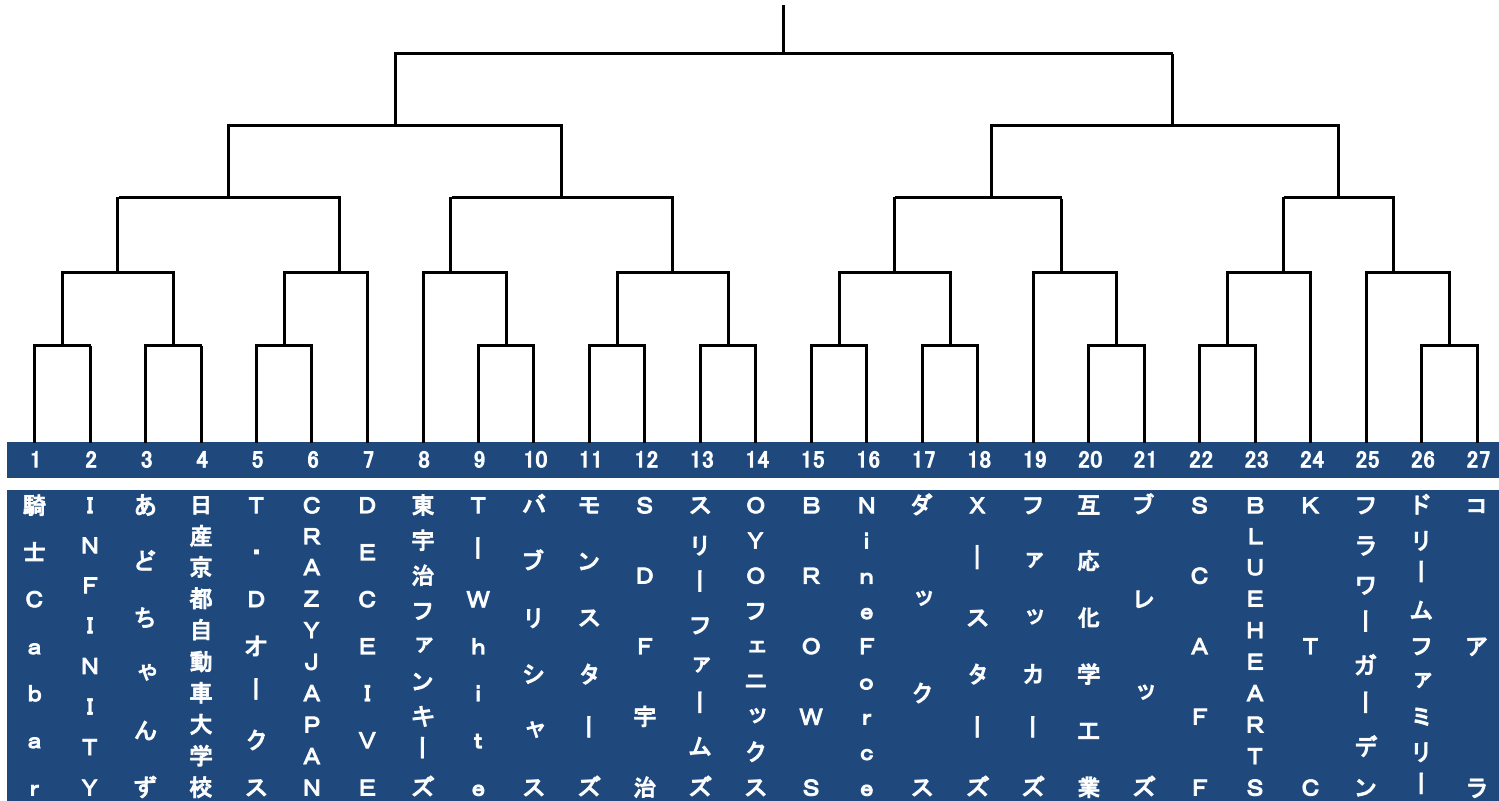

# 第57回宇治市民総合体育大会兼第20回近畿地区都市2部大会

□

1	2	3	4	5	6	7	8	9

T	E	A	M	1	2	3	4	5	6	7	8	9	R

□

1	2	3	4	5	6	7	8	9

C級

一般